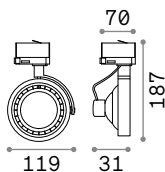

## Glim - Konig Track **new**

0,320 Kg/0,0180 m<sup>3</sup>

**GU10** Lampadine LED GU10 10W 3000 K incluse. Cod. **189031**

Potenza	Finitura	Codice	€
max 50W	Bianco	229676	75
	Nero	229683	75

P. 313

P. 312

0,330 Kg/0,0035 m<sup>3</sup>

**GU10** Lampadine LED GU10 10W 3000 K incluse. Cod. **189031**

Potenza	Finitura	Codice	€
max 50W	Bianco	284880	90 <b>new</b>
	Nero	284873	90 <b>new</b>

**SINGLE CONNECTION**

Necessario	Driver	Finitura	Codice	€
No	On/Off	Bianco	170145	27
		Nero	170152	27