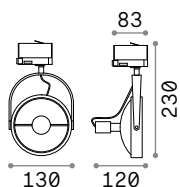

## Glim - Konig Track **new**

0,320 Kg/0,0180 m<sup>3</sup>

**GU10** Lampadine LED GU10 10W 3000 K incluse. Cod. **189031**

Potenza	Finitura	Codice	€
max 50W	Bianco	229676	75
	Nero	229683	75

P. 313

P. 312

0,330 Kg/0,0035 m<sup>3</sup>

**GU10** Lampadine LED GU10 10W 3000 K incluse. Cod. **189031**

Potenza	Finitura	Codice	€
max 50W	Bianco	284880	90 <b>new</b>
	Nero	284873	90 <b>new</b>

**SINGLE CONNECTION**

Necessario	Driver	Finitura	Codice	€
No	On/Off	Bianco	170145	27
		Nero	170152	27