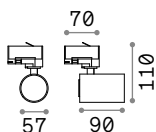

Byte new

0,200 Kg/0,0013 m³

GU10 Non inclusa - Lampadina consigliata 123943

Potenza	Finitura	Codice	€
max 28W	Bianco	274508	36 <small>new</small>
	Nero	274515	36 <small>new</small>

SINGLE CONNECTION

Necessario	Driver	Finitura	Codice	€
No	On/Off	Bianco	170145	27
		Nero	170152	27