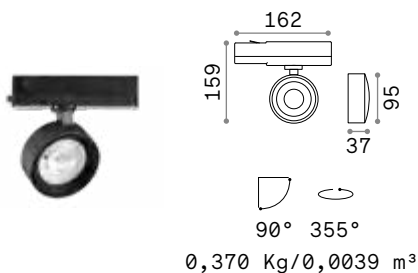

Pov new

Sorgente	LED COB	CRI	≥95
Potenza	22W	Durata LED	30.000 h
Driver incluso	On/Off	Classe isolamento	II
Driver disponibili	No	IP	20
Binario	Trifase (standard Eutrac)	Materiale	Alluminio
MacAdam	SDCM 3	Garanzia	5 anni
CCT	3000 K		

LED COB CREE Driver PHILIPS ON/OFF incluso

Potenza	Angolo	Lumen	CCT	Finitura	Codice	€
22 W	36°	1750 lm	3000 K	Bianco	296340	135 <small>new</small>
				Nero	296333	135 <small>new</small>

LED COB CREE Driver PHILIPS ON/OFF incluso

Potenza	Angolo	Lumen	CCT	Finitura	Codice	€
22 W	36°	1750 lm	3000 K	Bianco	296364	135 <small>new</small>
				Nero	296357	135 <small>new</small>

Link - Pagina 650

Light beam: ACCENT

m	lx	Øm
1	3646	0,65
2	911	1,30
3	405	1,90
4	228	2,60
5	146	3,20