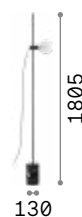

Eva new

Base in marmo. Montatura in metallo verniciato a polveri. Cavo in PVC con interruttore e spina. Finiture: bianco oppure nero.

Lampada con interruttore integrato.

IP20

8,500 Kg / 0,0680 m³
E27 max 1x60W