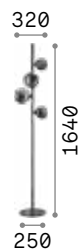

## Perlage **new**

Montatura in metallo con struttura lineare a sezione tonda. Finiture: nero opaco con vetri pirex fumé o ottone satinato con vetri bianchi acidati.

**LED**

Lampadine LED G9 3W 3000 K incluse.  
Cod. **209043**

**ON  
OFF**

Lampada con interruttore integrato.

P. 096

P. 415

P. 466

IP20

4,800 Kg / 0,0612 m<sup>3</sup>  
G9 max 4 x 15W

€ 285

306988 ■ Nero **new**  
277967 ■ Ottone **new**

3000 K  
370 lm  
209043 € 3,90