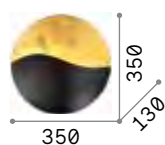

Sunrise

Corpo luce interamente in metallo rifinito con vernice opaca nera, interno in foglia oro.

LED Lampadine LED G9 3W 3000 K incluse.
Cod. **209043**

1,290 Kg / 0,0362 m³
G9 max 4 x 40W

€ 225

133300 ■ Nero

3000 K
370 lm

209043 € 3,90

0,850 Kg / 0,0224 m³
G9 max 3 x 40W

€ 195

133270 ■ Nero

3000 K
370 lm

209043 € 3,90

Ninfea ^{new}