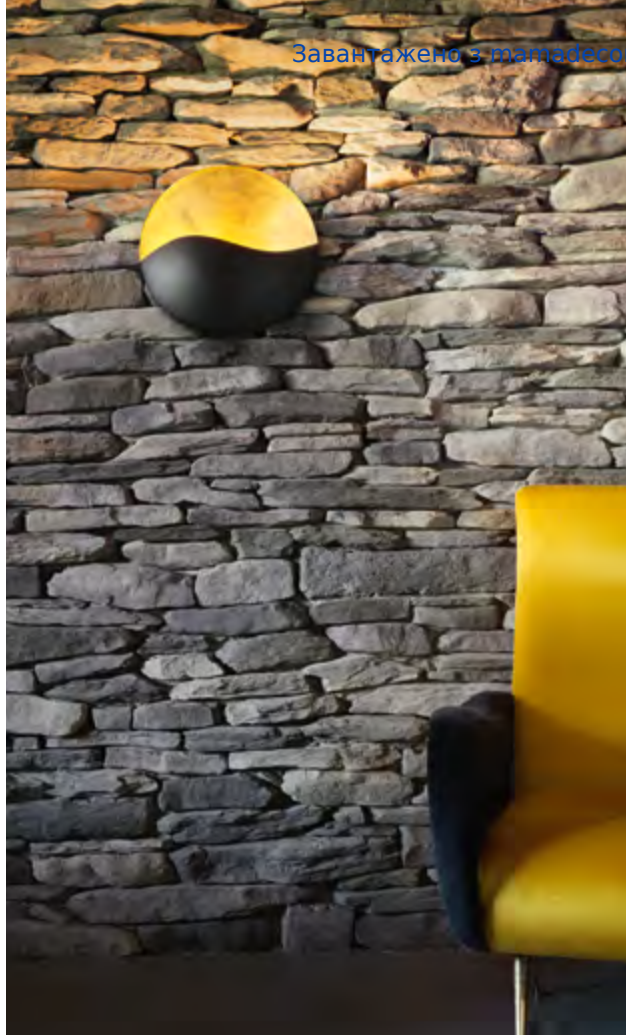

Sunrise

Corpo luce interamente in metallo rifinito con vernice opaca nera, interno in foglia oro.

LED Lampadine LED G9 3W 3000 K incluse.
Cod. **209043**

1,290 Kg / 0,0362 m³
G9 max 4 x 40W

€ 225

133300 ■ Nero

3000 K
370 lm

209043 € 3,90

0,850 Kg / 0,0224 m³
G9 max 3 x 40W

€ 195

133270 ■ Nero

3000 K
370 lm

209043 € 3,90