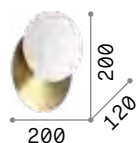

Ninfea ^{new}

Base in metallo verniciato a polveri o placcato. Diffusori in vetro incamiciato bianco, soffiato e acidato. Finiture: bianco oppure ottone satinato.

LED Lampadine LED GX53 9W 3000 K incluse. Cod. **123936**

0,800 Kg / 0,0084 m³
GX53 max 1 x 15W

€ 95

306940 ■ Bianco ^{new}
293646 ■ Ottone ^{new}

3000 K
910 lm

123936 € 6,00

P. 329