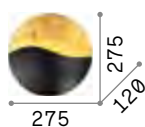

Sunrise

Corpo luce interamente in metallo rifinito con vernice opaca nera, interno in foglia oro.

LED Lampadine LED G9 3W 3000 K incluse.
Cod. **209043**

1,290 Kg / 0,0362 m³
G9 max 4 x 40W

€ 225

133300 ■ Nero

3000 K
370 lm

209043 € 3,90

0,850 Kg / 0,0224 m³
G9 max 3 x 40W

€ 195

133270 ■ Nero

3000 K
370 lm

209043 € 3,90

Ninfea ^{new}