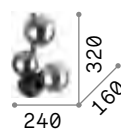

Perlage ^{new}

Montatura in metallo con struttura lineare a sezione tonda. Finiture: nero opaco con vetri pirex fumé o ottone satinato con vetri bianchi acidati.

LED Lampadine LED G9 3W 3000 K incluse.
Cod. 209043

292410

292403

IP20 INCLUSA

0,800 Kg / 0,0219 m³
G9 max 3 x 15W

€ 150

271439 ■ Nero
283784 ■ Ottone

3000 K
370 lm

209043 € 3,90