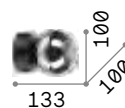

292410

292403

IP20 INCLUSA

0,800 Kg / 0,0219 m³
G9 max 3 x 15W

€ 150

271439 ■ Nero
283784 ■ Ottone

3000 K
370 lm

209043 € 3,90