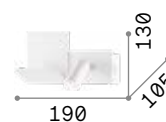

Komodo new

Montatura in metallo verniciato a polveri. Diffusore orientabile. Interruttore e presa USB incorporati. Finiture: bianco oppure nero.

LED Sorgente luminosa LED 3000 K, 20.000 h di durata.

ON/OFF Lampada con interruttore integrato.

USB Lampada con presa USB integrata.

IP20

IP20

0,700 Kg / 0,0060 m³
LED 3,5W / 250 lm

0,700 Kg / 0,0060 m³
LED 3,5W / 250 lm

€ 110

€ 110

291789 ■ Bianco new 306810 ■ Bianco new
291796 ■ Nero new 306827 ■ Nero new