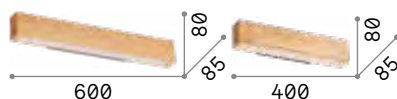

Craft ^{new}

Base in metallo verniciato nero opaco. Corpo luce in legno naturale. Diffusore in policarbonato opale satinato. Emissione luce verso il basso.

LED Sorgente luminosa LED 3000 K, 20.000 h di durata.

■ IP20

1,000 Kg / 0,0083 m³

LED 20W / 1900 lm

€ 210

284491 ■ Legno

■ IP20

0,800 Kg / 0,0057 m³

LED 13W / 1100 lm

€ 145

^{new} 284477 ■ Legno ^{new}

P. 083

P. 502