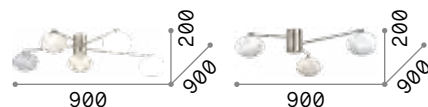

## Hermes <sup>new</sup>

Base e montatura in metallo placcato. Diffusori in vetro incamiciato bianco, soffiato e acidato. Finiture: ottone satinato.

**LED**

Lampadine LED G9 3W 3000 K incluse.  
Cod. **209043**

IP20

2,500 Kg / 0,0296 m<sup>3</sup>  
G9 max 5 x 28W

€ 350

288277 **Ottone**

3000 K  
370 lm

209043 € 3,90

IP20

1,700 Kg / 0,0252 m<sup>3</sup>  
G9 max 3 x 28W