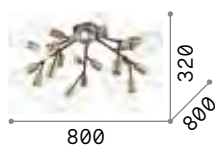

Spark

Montatura in metallo verniciato nero opaco con portalampane placcati.

■ □ IP20

2,730 Kg / 0,0864 m³

E27 max 20 x 25W

€ 425

238333 ■ Nero

💡 3000 K
1120 lm

101323

€ 7,50

P. 101

Gourmet ^{new}

Rosone e montatura in metallo verniciato opaco. Diffusori in vetro incamiciato bianco, soffiato e acidato. Finiture: nero e ottone satinato.

■ □ IP20

5,400 Kg / 0,1765 m³