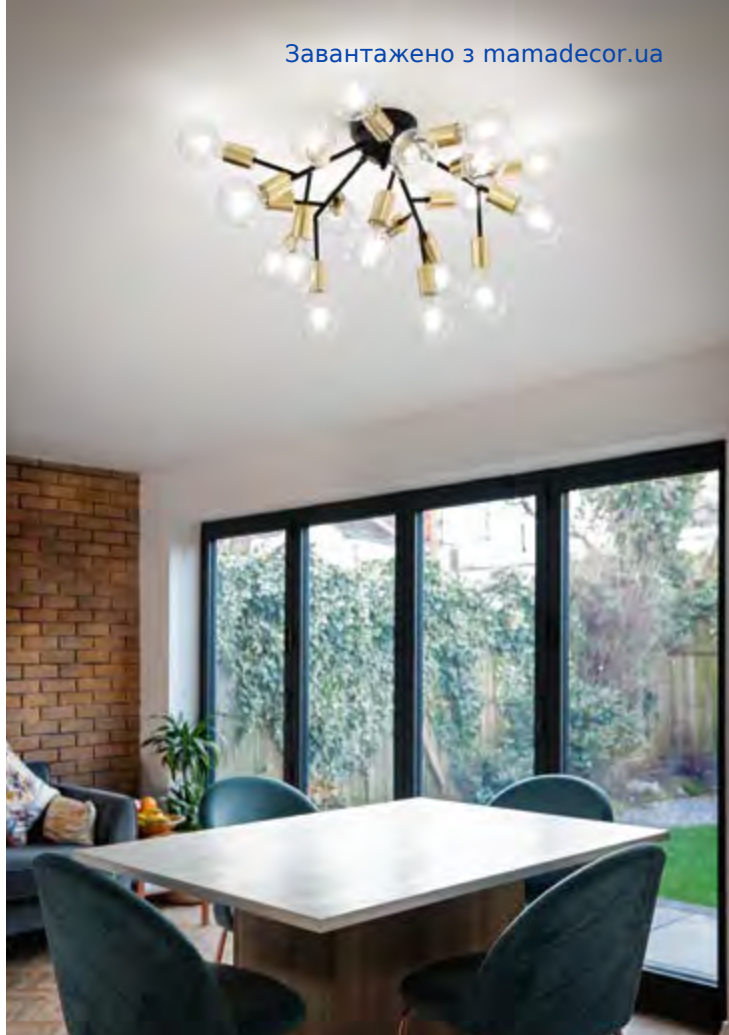

101323

€ 7,50

P. 101

Gourmet ^{new}

Rosone e montatura in metallo verniciato opaco. Diffusori in vetro incamiciato bianco, soffiato e acidato. Finiture: nero e ottone satinato.

■ □ IP20

5,400 Kg / 0,1765 m³