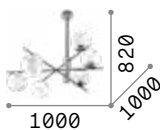

101323

€ 7,50

P. 101

Gourmet ^{new}

Rosone e montatura in metallo verniciato opaco. Diffusori in vetro incamiciato bianco, soffiato e acidato. Finiture: nero e ottone satinato.

■ □ IP20

5,400 Kg / 0,1765 m³

E14 max 9 x 40W

€ 615

289489 ■ Nero

💡 3000 K
420 lm

101217

€ 3,00

■ □ IP20

3,670 Kg / 0,1017 m³