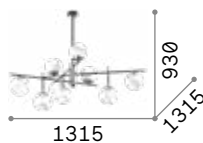

101323

€ 7,50

P. 101

Gourmet ^{new}

Rosone e montatura in metallo verniciato opaco. Diffusori in vetro incamiciato bianco, soffiato e acidato. Finiture: nero e ottone satinato.

■ □ IP20

5,400 Kg / 0,1765 m³