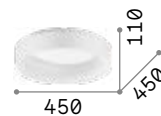

## Ziggy <sup>new</sup>

Corpo luce in metallo verniciato a polveri. Pareti interne diffondenti in policarbonato opale satinato.

**LED** Sorgente luminosa LED 3000 K, 50.000 h di durata.

293776

193769

4,000 Kg / 0,0553 m<sup>3</sup>  
LED 42W / 5500 lm

€ 300

293790 **Bianco** <sup>new</sup>  
307213 **Nero** <sup>new</sup>

2,500 Kg / 0,0324 m<sup>3</sup>  
LED 30W / 3800 lm

€ 200

293783 **Bianco** <sup>new</sup>  
307206 **Nero** <sup>new</sup>

1,350 Kg / 0,0096 m<sup>3</sup>  
LED 22W / 2300 lm