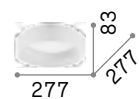

## Ziggy <sup>new</sup>

Corpo luce in metallo verniciato a polveri. Pareti interne diffondenti in policarbonato opale satinato.

**LED** Sorgente luminosa LED 3000 K, 50.000 h di durata.

293776

193769

4,000 Kg / 0,0553 m<sup>3</sup>  
LED 42W / 5500 lm

€ 300

293790 **Bianco** <sup>new</sup>  
307213 **Nero** <sup>new</sup>

2,500 Kg / 0,0324 m<sup>3</sup>  
LED 30W / 3800 lm

€ 200

293783 **Bianco** <sup>new</sup>  
307206 **Nero** <sup>new</sup>

1,350 Kg / 0,0096 m<sup>3</sup>  
LED 22W / 2300 lm