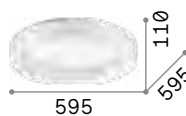

## Ziggy <sup>new</sup>

Corpo luce in metallo verniciato a polveri. Pareti interne diffondenti in policarbonato opale satinato.

**LED** Sorgente luminosa LED 3000 K, 50.000 h di durata.

293776

193769

4,000 Kg / 0,0553 m<sup>3</sup>  
LED 42W / 5500 lm

€ 300

293790 **Bianco** <sup>new</sup>  
307213 **Nero** <sup>new</sup>

2,500 Kg / 0,0324 m<sup>3</sup>  
LED 30W / 3800 lm

€ 200

293783 **Bianco** <sup>new</sup>  
307206 **Nero** <sup>new</sup>

1,350 Kg / 0,0096 m<sup>3</sup>  
LED 22W / 2300 lm