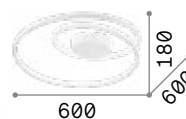

Oz new

Base e montatura in metallo verniciato a polveri o placcato. Diffusore in gomma opale. Disponibile nelle finiture bianco, nero o ottone spazzolato. Disponibile anche in versione dimmerabile DALI/Push.

LED Sorgente luminosa LED 3000 K, 30.000 h di durata.

IP20

2,010 Kg / 0,0676 m³
LED 48W / 5200 lm

€ 320 On-Off / 395 Dalí

253688	Bianco	On-Off
304519	Bianco	Dalí/Push ^{new}
269412	Nero	On-Off
304526	Nero	Dalí/Push ^{new}
269429	Ottone	On-Off
304533	Ottone	Dalí/Push ^{new}