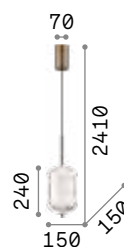

IP20

1,100 Kg / 0,0123 m³
LED 14W / 1750 lm

€ 145

292090