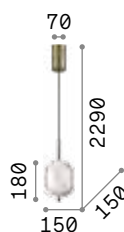

IP20

0,900 Kg / 0,0101 m³
LED 10W / 1300 lm

€ 125

292083