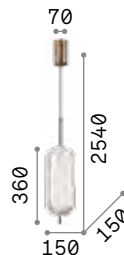

IP20

1,400 Kg / 0,0173 m³
LED 20W / 2600 lm

€ 180

292113