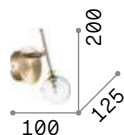

0,710 Kg / 0,0067 m<sup>3</sup>  
E27 max 2 x 60W

0,490 Kg / 0,0083 m<sup>3</sup>  
E27 max 1 x 60W

€ 145

€ 95

242385 ■ Black  
160245 ■ Brass

242392 ■ Black  
160214 ■ Brass

2200 K  
370 lm  
151687 € 5,50

2200 K  
370 lm  
151687 € 5,50

P. 086 P. 308

# Maracas new

Total metal frame with white or stain brass finish. Adjustable transparent blown glass diffusers.

**LED** Bulbs LED G4 2W 3000 K included.  
Cod. 222257

■ ■ □ IP20

■ ■ □ IP20

0,550 Kg / 0,0049 m<sup>3</sup>  
G4 max 2 x 2W