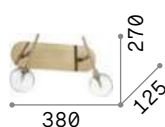

■ ■ □ IP20

■ ■ □ IP20

0,550 Kg / 0,0049 m³
G4 max 2 x 2W

0,280 Kg / 0,0034 m³
G4 max 1 x 2W

€ 125

€ 65

200385 ■ White new
200347 ■ Brass

200378 ■ White new
200330 ■ Brass

3000 K
170 lm
222257 € 4,50

3000 K
170 lm
222257 € 4,50

P. 305