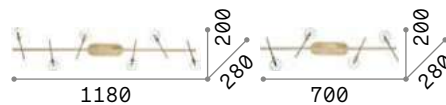

# Maracas <sup>new</sup>

Total metal frame with white or stain brass finish. Adjustable transparent blown glass diffusers.

**LED** Bulbs LED G4 2W 3000 K included.  
Cod. 222257

200392

200354

1,280 Kg / 0,0242 m<sup>3</sup>  
G4 max 6 x 2W

€ 340

0,960 Kg / 0,0142 m<sup>3</sup>  
G4 max 4 x 2W

€ 244

200408   White <sup>new</sup> 200392   White <sup>new</sup>  
200361   Brass 200354   Brass

 3000 K  
170 lm

222257 € 4,50

 3000 K  
170 lm

222257 € 4,50