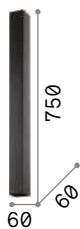

# Sky <sup>new</sup>

White, black or satin brass powder coated metal diffuser and body. Fastening system without visible screws.

**LED** Bulbs LED GU10 5W 3000 K included.  
Cod. **108292**

IP20  INCLUSA  
**1,940 Kg / 0,0047 m<sup>3</sup>**  
**GU10 max 1x28W**  
**€ 92**

234007  White  
233970  Black

 **3000 K**  
**480 lm**  
**108292 € 4,50**

IP20  INCLUSA  
**1,090 Kg / 0,0027 m<sup>3</sup>**  
**GU10 max 1x28W**  
**€ 82**

233833  White  
233826  Black

 **3000 K**  
**480 lm**  
**108292 € 4,50**

IP20  INCLUSA  
**0,600 Kg / 0,0016 m<sup>3</sup>**  
**GU10 max 1x28W**  
**€ 65**

233772  White  
233765  Black  
285221  Satin Brass <sup>new</sup>

 **3000 K**  
**480 lm**  
**108292 € 4,50**

P. 073

P. 356