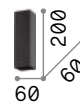

# Sky <sup>new</sup>

White, black or satin brass powder coated metal diffuser and body. Fastening system without visible screws.

**LED** Bulbs LED GU10 5W 3000 K included.  
Cod. **108292**

IP20  INCLUSA  
**1,940 Kg / 0,0047 m<sup>3</sup>**  
**GU10 max 1x28W**  
**€ 92**

234007  White  
233970  Black

 **3000 K**  
**480 lm**  
**108292 € 4,50**

IP20  INCLUSA  
**1,090 Kg / 0,0027 m<sup>3</sup>**  
**GU10 max 1x28W**  
**€ 82**

233833  White  
233826  Black

 **3000 K**  
**480 lm**  
**108292 € 4,50**

IP20  INCLUSA  
**0,600 Kg / 0,0016 m<sup>3</sup>**  
**GU10 max 1x28W**  
**€ 65**

233772  White  
233765  Black  
285221  Satin Brass <sup>new</sup>

 **3000 K**  
**480 lm**  
**108292 € 4,50**

P. 073

P. 356