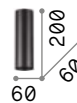

# Look new

Turned aluminum fixing base.  
White, black or satin brass powder coated metal cylindrical diffuser.

**LED** Bulbs LED GU10 5W 3000 K included.  
Cod. **108292**

**3,070 Kg / 0,0061 m³**  
GU10 max 1x28W

€ 78

259260 ■ White new  
259277 ■ Black new

**108292**    **€ 4,50**

**1,380 Kg / 0,0037 m³**  
GU10 max 1x28W

€ 62

233352 ■ White  
233321 ■ Black

**108292**    **€ 4,50**

**0,740 Kg / 0,0025 m³**  
GU10 max 1x28W

€ 51

233215 ■ White  
233192 ■ Black

**108292**    **€ 4,50**

**0,400 Kg / 0,0013 m³**  
GU10 max 1x28W

€ 41

233079 ■ White  
233062 ■ Black  
285214 ■ Satin Brass new

**108292**    **€ 4,50**

**P. 070**    **P. 357**    **P. 603**