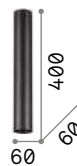

# Look new

Turned aluminum fixing base.  
White, black or satin brass powder coated metal cylindrical diffuser.

**LED** Bulbs LED GU10 5W 3000 K included.  
Cod. **108292**

**3,070 Kg / 0,0061 m³**  
GU10 max 1x28W

€ 78

259260 ■ White new  
259277 ■ Black new

**108292**    **€ 4,50**

**1,380 Kg / 0,0037 m³**  
GU10 max 1x28W

€ 62

233352 ■ White  
233321 ■ Black

**108292**    **€ 4,50**

**0,740 Kg / 0,0025 m³**  
GU10 max 1x28W

€ 51

233215 ■ White  
233192 ■ Black

**108292**    **€ 4,50**

**0,400 Kg / 0,0013 m³**  
GU10 max 1x28W

€ 41

233079 ■ White  
233062 ■ Black  
285214 ■ Satin Brass new

**108292**    **€ 4,50**

**P. 070**    **P. 357**    **P. 603**