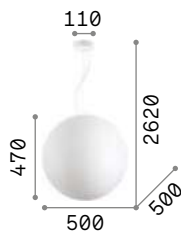

Carta new

Matt white painted metal frame.
Polycarbonate diffuser with paper effect covering. Power cable coated with fabric.

IP20

2,750 Kg / 0,2746 m³
E27 max 1x 60W

€ 415

272139 White new

3000 K
2180 lm

151786 € 8,00

IP20

1,780 Kg / 0,1662 m³
E27 max 1x 25W

€ 305

226040 White

3000 K
950 lm

101330 € 8,00

IP20

1,460 Kg / 0,0911 m³
E27 max 1x 25W