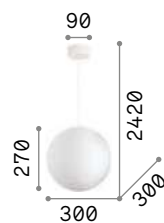

Carta new

Matt white painted metal frame.
Polycarbonate diffuser with paper effect covering. Power cable coated with fabric.

IP20

2,750 Kg / 0,2746 m³
E27 max 1x 60W

€ 415

272139 White new

3000 K
2180 lm

151786 € 8,00

IP20

1,780 Kg / 0,1662 m³
E27 max 1x 25W

€ 305

226040 White

3000 K
950 lm

101330 € 8,00

IP20

1,460 Kg / 0,0911 m³
E27 max 1x 25W

€ 190

226033 White

3000 K
950 lm

101330 € 8,00

IP20

0,860 Kg / 0,0428 m³
E27 max 1x 25W

€ 95

226026 White