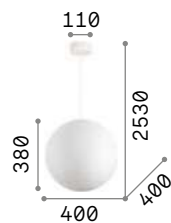

Carta new

Matt white painted metal frame.
Polycarbonate diffuser with paper effect covering. Power cable coated with fabric.

IP20

2,750 Kg / 0,2746 m³
E27 max 1x 60W

€ 415

272139 White new

3000 K
2180 lm

151786 € 8,00

IP20

1,780 Kg / 0,1662 m³
E27 max 1x 25W

€ 305

226040 White

3000 K
950 lm

101330 € 8,00

IP20

1,460 Kg / 0,0911 m³
E27 max 1x 25W