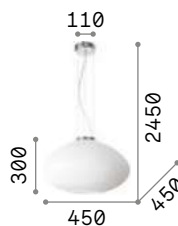

## Plissé **new**

Plated metal frame. White acid-etched blown glass diffuser with decoration in relief. Clear PVC electrical wire. Colors: chrome or satin brass.

264509

285177

3,300 Kg / 0,1208 m<sup>3</sup>  
E27 max 1x60W  
€ 220

264523 Chrome **new**  
285191 Satin Brass **new**

3000 K  
900 lm  
123899 € 7,00

2,060 Kg / 0,0705 m<sup>3</sup>  
E27 max 1x60W  
€ 160

285184 Chrome **new**  
264547 Satin Brass **new**

3000 K  
900 lm  
123899 € 7,00

1,200 Kg / 0,0394 m<sup>3</sup>  
E14 max 1x40W  
€ 80

264509 Chrome **new**  
285177 Satin Brass **new**

3000 K  
420 lm  
101217 € 3,00