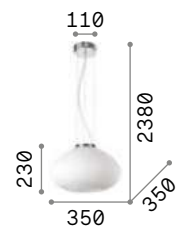

## Plissé **new**

Plated metal frame. White acid-etched blown glass diffuser with decoration in relief. Clear PVC electrical wire. Colors: chrome or satin brass.

264509

285177

3,300 Kg / 0,1208 m<sup>3</sup>  
E27 max 1x60W  
€ 220

264523 Chrome **new**  
285191 Satin Brass **new**

3000 K  
900 lm  
123899 € 7,00

2,060 Kg / 0,0705 m<sup>3</sup>  
E27 max 1x60W  
€ 160

285184 Chrome **new**  
264547 Satin Brass **new**

3000 K  
900 lm  
123899 € 7,00

1,200 Kg / 0,0394 m<sup>3</sup>  
E14 max 1x40W  
€ 80

264509 Chrome **new**  
285177 Satin Brass **new**

3000 K  
420 lm  
101217 € 3,00