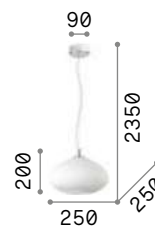

## Plissé **new**

Plated metal frame. White acid-etched blown glass diffuser with decoration in relief. Clear PVC electrical wire. Colors: chrome or satin brass.

264509

285177

3,300 Kg / 0,1208 m<sup>3</sup>  
E27 max 1x60W  
€ 220

264523 Chrome **new**  
285191 Satin Brass **new**

3000 K  
900 lm  
123899 € 7,00

2,060 Kg / 0,0705 m<sup>3</sup>  
E27 max 1x60W  
€ 160

285184 Chrome **new**  
264547 Satin Brass **new**

3000 K  
900 lm  
123899 € 7,00

1,200 Kg / 0,0394 m<sup>3</sup>  
E14 max 1x40W  
€ 80

264509 Chrome **new**  
285177 Satin Brass **new**

3000 K  
420 lm  
101217 € 3,00