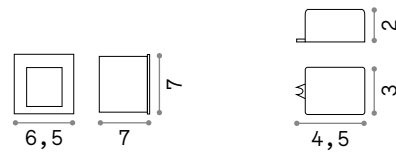

Bit ^{new}

Встраиваемый корпус света из литого алюминия порошковой окраски. Рассеиватель из прозрачного терпированного стекла. Доступен в антраците или белом покрытии.

LED Светодиодный источник света 3000/4000 К, 35.000 часов продолжительности службы.