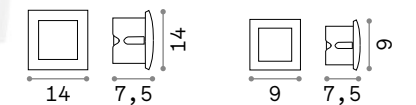

IP65

0,460 Kg / 0,0018 m³
LED 4W / 200 Lm

IP65

0,220 Kg / 0,0009 m³
LED 1,5W / 60 Lm

268989 Белый ^{new} 268996 Белый ^{new}
255514 Антраци. ^{new} 255521 Антраци. ^{new}