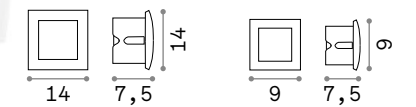

IP65

0,460 Kg / 0,0018 m³
LED 4W / 200 Lm

IP65

0,220 Kg / 0,0009 m³
LED 1,5W / 60 Lm

- 268989 ■ Белый new 268996 ■ Белый new
- 255514 ■ Антраци. new 255521 ■ Антраци. new