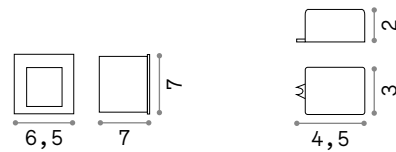

IP65

0,300 Kg / 0,0006 m³
LED 3W / 215/230 Lm

Драйвер
Не включен
Необходимый

- 269023 ■ Белый 3000K new 276205 new
- 269030 ■ Белый 4000K new
- 269009 ■ Антраци. 3000K new
- 269016 ■ Антраци. 4000K new

Wire new

Встраиваемый корпус света из литого алюминия порошковой окраски. Рассеиватель из прозрачного терпированного стекла. Доступен в антраците или белом покрытии.

LED Светодиодный источник света 3000 К, 20.000 часов продолжительности службы.