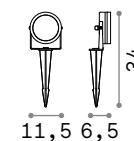

IP65

0,950 Kg / 0,0024 m³
LED 9W / 1030 Lm

255866 ■ Алюмини. new 255859 ■ Алюмини. new