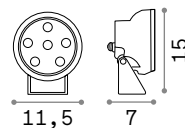

Krypton new

Корпус света из почищенной стали. Встроенный ЛЕД. Рассеиватель регулируемый по направлению потока света.

LED Светодиодный источник света 3000/4000 К, 15.000 часов продолжительности службы.

IP65

3,090 Kg / 0,0024 m³
LED 6W / 620 Lm

269290 ■ Стальной 3000K new
121970 ■ Стальной 4000K

Alien new

Ориентируемый корпус света из литого алюминия порошковой окраски. Рассеиватель из прозрачного терпированного стекла.

LED Светодиодный источник света 3000 К, 50.000 часов продолжительности службы.