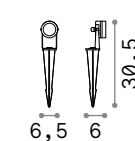

IP65

0,700 Kg / 0,0018 m³
LED 6W / 690 Lm