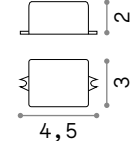

Драйвер
Не включен
Необходимый

276212 6W new
276526 9W new