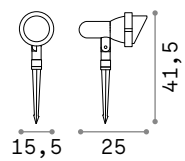

Terra

Арматура из литого окрашенного алюминия. Корпус света регулируемый. Рассеиватель из прозрачного стекла Ругех.

IP65

1,230 Kg / 0,0086 m³
E27 max 1x 60W

033044 ■ Антраци.
247038 ■ Coffee

4000 K
600 Lm

151960