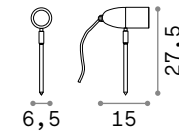

Inside

Арматура из литого алюминия порошковой окраски с антраците, кофейным или серым покрытием. Корпус света регулируемый. Рассеиватель из прозрачного стекла Ругех. Снабжен штырем для земли.

IP54

0,370 Kg / 0,0019 m³
G9 max 1x 15W

IP65

0,650 Kg / 0,0039 m³
GU10 max 1x 11W

108407 ■ Антраци.

4000 K
420 Lm

253497

P. 753

Zenith

Арматура из литого алюминия порошковой окраски в антраците отделке. Корпус света ориентируемый. Рассеиватель из пластикового материала.