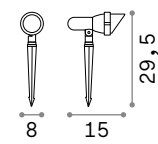

IP65

0,520 Kg / 0,0038 m³
GU10 max 1x 35W

106205 ■ Белый
033037 ■ Антраци.
046211 ■ Чёрный
163727 ■ Coffee

4000 K
420 Lm

253497