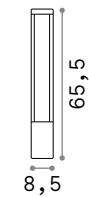

IP65

1,250 Kg / 0,0054 m<sup>3</sup>  
LED 8,5W / 720 Lm

250953 ■ Антраци. <sup>new</sup> 250977 ■ Антраци. <sup>new</sup>

IP65

1,010 Kg / 0,0029 m<sup>3</sup>  
LED 8,5W / 720 Lm