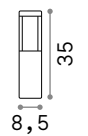

IP65

1,250 Kg / 0,0054 m<sup>3</sup>  
LED 8,5W / 720 Lm

250953 ■ Антраци. <sup>new</sup> 250977 ■ Антраци. <sup>new</sup>

IP65

1,010 Kg / 0,0029 m<sup>3</sup>  
LED 8,5W / 720 Lm