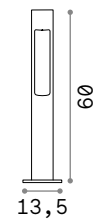

## Acqua

Корпус света из выточенного алюминия окрашенного матовой краской, доступен в антраците и кофейной отделке. Рассеиватель из терпированного стекла.

135205

246918

IP44

1,500 Kg / 0,0164 m<sup>3</sup>  
G9 max 1x15W

IP65

1,250 Kg / 0,0054 m<sup>3</sup>  
LED 8,5W / 720 Lm

250953 ■ Антраци. <sup>new</sup> 250977 ■ Антраци. <sup>new</sup>

IP65

1,010 Kg / 0,0029 m<sup>3</sup>  
LED 8,5W / 720 Lm