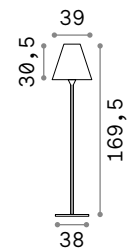

Itaca

Основа и шест из металла порошковой окраски белого цвета. Рассеиватель конусный из пластикового материала цвета опала. Поставляется в комплекте с штепселем.

IP44

11,040 Kg / 0,1385 m³
E27 max 1x 60W

180953 Белый

4000 K
850 Lm

151991

Hub ^{new}

Основа, шест и корпус света из алюминия порошковой окраски. Ориентируемый рассеиватель с экраном из терпированного стекла. Поставляется в комплекте с аксессуаром для заземления. Доступный в покрытии антраците или белом.