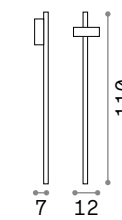

IP54

0,850 Kg / 0,0083 m³
LED 4,5W / 460 Lm