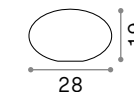

Модульный артикул с арматурой из экструзионного и выточенного алюминия порошковой окраски цвета антраците, белого, серого и чёрного. Рассеиватель из матового белого пластикового материала.

0,680 Kg / 0,0039 m³
E27 max 1x60W

146775 Белый
146782 Серый
145228 Антраци.
146799 Чёрный

4000 K
600 Lm

151960

0,540 Kg / 0,0171 m³

145068 Белый

0,520 Kg / 0,0144 m³

116716 Белый

0,610 Kg / 0,0231 m³