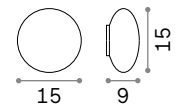

Bubble

Арматура из литого выточенного алюминия порошковой окраски. Рассеиватель из матового белого пластикового материала.

0,480 Kg / 0,0031 m³
G9 max 2x15W

158907 Белый

4000 K
320 Lm

209036

P. 694

Clio