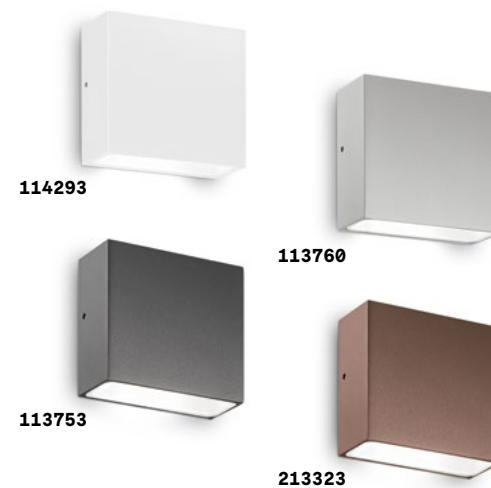

Tetris-2 new

Корпус света из алюминия порошковой окраски цвета антраците или белом. Рассеиватель из темперированного прозрачного стекла. Излучает свет как вверх так и вниз.

IP44

0,520 Kg / 0,0018 m³
G9 max 2x 15W

269221 Белый new
113791 Антраци.

4000 K
320 Lm

209036

Tetris-1

Корпус света из алюминия порошковой окраски. Рассеиватель из темперированного прозрачного стекла. Доступен в антраците, белом, кофейном или сером покрытии.

IP44

0,390 Kg / 0,0017 m³
G9 max 1x 15W

114293 Белый
113760 Серый
113753 Антраци.
213323 Coffee

4000 K
320 Lm

209036

Argo new

Ориентируемый корпус света из литого алюминия порошковой окраски. Рассеиватель из прозрачного темперированного стекла с внутренним белом рефлексором. Доступен в антраците или белом покрытии.