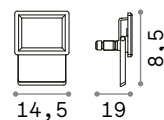

IP65

0,420 Kg / 0,0029 m³
LED 30W / 2700 Lm

269078 Белый
269061 Чёрный