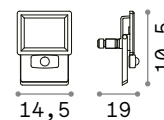

269078 Белый  
269061 Чёрный

IP65

0,320 Kg / 0,0016 m³  
LED 20W / 1850 Lm

new 251004 Белый  
new 250991 Чёрный

IP65

0,440 Kg / 0,0029 m³  
LED 30W / 2700 Lm

new 251028 Белый  
new 251011 Чёрный

IP65