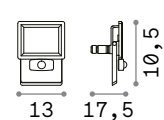

269078 Белый  
269061 Чёрный

IP65

0,320 Kg / 0,0016 m³  
LED 20W / 1850 Lm

new 251004 Белый  
new 250991 Чёрный

IP65

0,440 Kg / 0,0029 m³  
LED 30W / 2700 Lm

new 251028 Белый  
new 251011 Чёрный

IP65