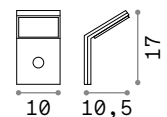

IP54

0,400 Kg / 0,0018 m³
LED 9,5W / 750 Lm

269146 3000K Белый new
209852 4000K Белый
246864 3000K Антраци.
221519 4000K Антраци.