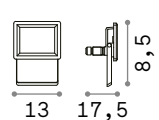

269078 Белый  
269061 Чёрный

IP65

0,320 Kg / 0,0016 m³  
LED 20W / 1850 Lm

new 251004 Белый  
new 250991 Чёрный

IP65

0,440 Kg / 0,0029 m³  
LED 30W / 2700 Lm

new 251028 Белый  
new 251011 Чёрный

IP65