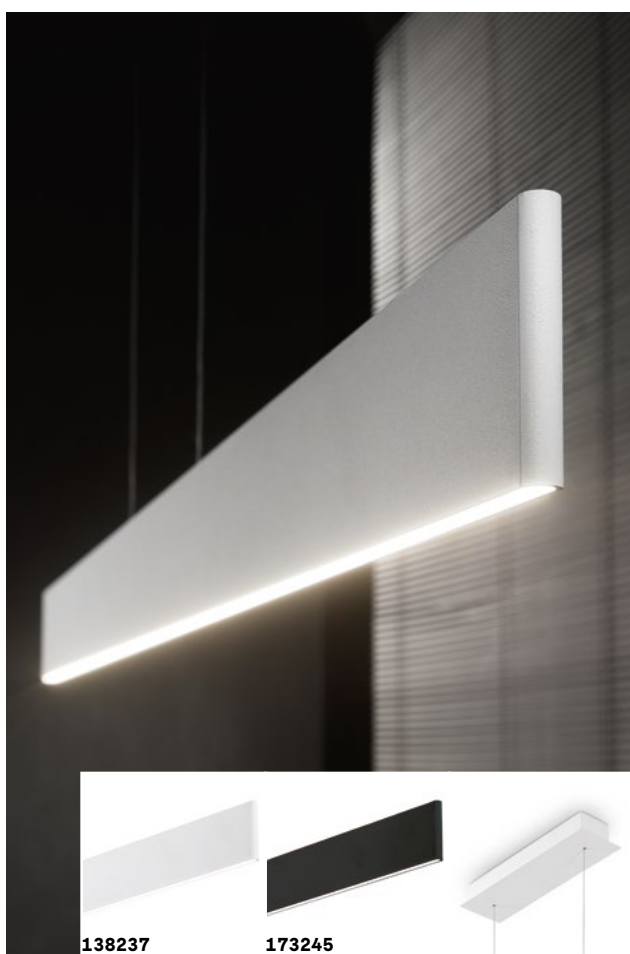

Linus new

Линейный артикул из алюминия с прямым и непрямым освещением. Артикул модульный и может предлагаться отдельно или на постоянной основе. Встроенные ЛЕД; начальный биннинг ≤3-Step MacAdam; CRI ≥ 80; степень защиты IP20, класс изоляции I. Диммируемый блок питания 1-10V включен.

LED Светодиодный источник света 3000/4000 К, 50.000 часов продолжительности службы.

Непрямой свет в комплекте.

P. 368

IP20

2,550 Kg / 0,0112 m³
LED 34W / 3850 Lm

IP20

0,260 Kg / 0,0003 m³
LED 3W / 350 Lm

Connector
Не включен
Аксессуары

241968	Белый	3000K	241999	Белый	3000K	241982
268231	Белый	4000K new	268149	Белый	4000K new	
241975	Чёрный	3000K	242002	Чёрный	3000K	
268217	Чёрный	4000K new	268118	Чёрный	4000K new