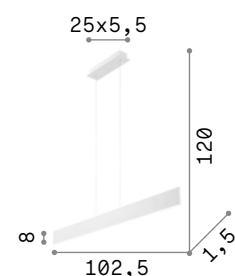

# Desk

Корпус света и потолочная чаша из алюминия порошковой окраски белого или чёрного матового цвета. Подвес с электрическими проводами регулируемые по длине.

**LED** Светодиодный источник света 3000 К, 30.000 часов продолжительности службы.

IP20

1,890 Kg / 0,0196 m³  
LED 32W / 2100 Lm

- 138237 Белый
- 173245 Чёрный

P. 369