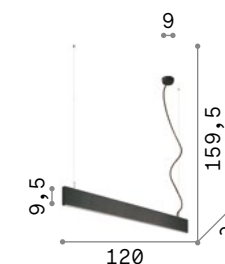

IP20

2,550 Kg / 0,0112 m³
LED 34W / 3850 Lm

IP20

0,260 Kg / 0,0003 m³
LED 3W / 350 Lm

Connector
Не включен
Аксессуары

241968	Белый	3000K	241999	Белый	3000K	241982
268231	Белый	4000K new	268149	Белый	4000K new	
241975	Чёрный	3000K	242002	Чёрный	3000K	
268217	Чёрный	4000K new	268118	Чёрный	4000K new