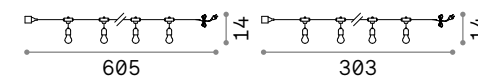

Bubble

Арматура из литого выточенного алюминия порошковой окраски. Рассеиватель из матового белого пластикового материала.

1,730 Kg / 0,0249 m³
E27 max 1x60W

135250 Белый

4000 K
600 Lm

151960

P. 728

Mib new

Основа из алюминия порошковой окраски белого цвета. Рассеиватель из пластикового материала опала цвета. Источник света встроенными ЛЕД.

LED Светодиодный источник света
3000/4000 К, 36.000 часов
продолжительности службы.

1,620 Kg / 0,0086 m³
LED 20W / 1550 Lm

269115 Белый 3000K new
202945 Белый 4000K

1,820 Kg / 0,0086 m³
LED 20W / 1550 Lm

269122 Белый 3000K new
202921 Белый 4000K

Fiesta

Провод с патронами и закрепляющий элемент из белого или чёрного пластикового материала. Снабжен штепселем для улицы.

159836

218724

1,530 Kg / 0,0068 m³
E27 max 10 x 15W

246802 Белый
246796 Чёрный

3000 K
360 Lm

101286

0,600 Kg / 0,0049 m³
E27 max 5 x 15W

218724 Белый
159836 Чёрный

3000 K
360 Lm

101286