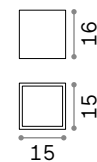

251561

251554

251578

251592

IP54

1,700 Kg / 0,0049 m³
GU10 max 1x 20W

- 251523 Белый new
- 251516 Антраци. new
- 251530 Чёрный new
- 251547 Coffee new
- 251561 Белый new
- 251554 Антраци. new
- 251578 Чёрный new
- 251592 Coffee new