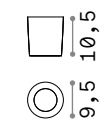

LED Лампочки LED G9/GU10/GX53
3000 K включены.

IP55

0,430 Kg / 0,0043 m³
GX53 max 1x 10W

269771 Белый new

3000 K
760 Lm
123936

IP55

0,350 Kg / 0,0027 m³
GU10 max 1x 6W

269757 Белый new