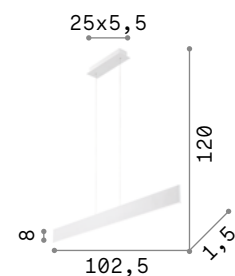

Desk

Корпус света и потолочная чаша из алюминия порошковой окраски белого или чёрного матового цвета. Подвес с электрическими проводами регулируемые по длине.

LED Светодиодный источник света 3000 К, 30.000 часов продолжительности службы.

IP20

1,890 Kg / 0,0196 m³
LED 32W / 2100 Lm

- 138237 Белый
- 173245 Чёрный

P. 369

Linus ^{new}

Линейный артикул из алюминия с прямым и непрямым освещением. Артикул модульный и может предлагаться отдельно или на постоянной основе. Встроенные ЛЕД; начальный биннинг ≤3-Step MacAdam; CRI ≥ 80; степень защиты IP20, класс изоляции I. Диммируемый блок питания 1-10V включен.