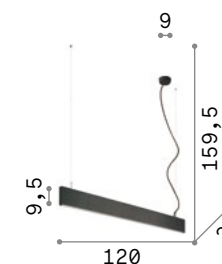

IP20

2,550 Kg / 0,0112 m³
LED 34W / 3850 Lm

IP20

0,260 Kg / 0,0003 m³
LED 3W / 350 Lm

Connector
Не включен
Аксессуары

241968	Белый	3000K	241999	Белый	3000K	241982
268231	Белый	4000K^{new}	268149	Белый	4000K^{new}	
241975	Чёрный	3000K	242002	Чёрный	3000K	
268217	Чёрный	4000K^{new}	268118	Чёрный	4000K^{new}