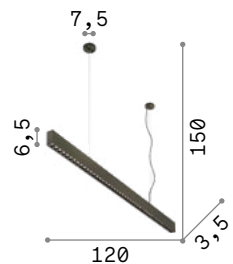

Office ^{new}

Линейный артикул из алюминия с прямым освещением. Доступный в белом или чёрном цвете с чёрными рефлекторами. Встроенные источники ЛЕД с контролем ослепления (UGR < 16); начальный биннинг ≤3-Step MacAdam; CRI ≥ 80.

LED Светодиодный источник света 3000/4000 К, 30.000 часов продолжительности службы.

IP20

1,820 Kg / 0,0041 m³
LED 30W / 2800/3100 Lm

- 271194 Белый 3000K^{new}
- 271217 Белый 4000K^{new}
- 271187 Чёрный 3000K^{new}
- 271200 Чёрный 4000K^{new}