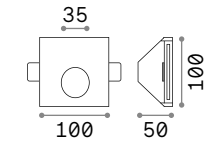

Soul

IP20 ХРУСТАЛЯ

55 mm
0,340 Kg/0,0009 m³

G9 Не включен - Рекомендуемая лампочка 209043

Мощнос.	Отделка	Код
max 40W	Прозрачн.	107691

55 mm
0,400 Kg/0,0008 m³

G9 Не включен - Рекомендуемая лампочка 209043

Мощнос.	Отделка	Код
max 40W	Прозрачн.	107707

Polka

IP20

65 mm
0,200 Kg/0,0025 m³

GU10 Не включен - Рекомендуемая лампочка 108292

Мощнос.	Материал	Отделка	Код
max 50W	Гипс	Белый	115597
	Алюминий	Латунь	115610
	Алюминий	Анти. Лату.	115580

115597

115610

115580

Walky

IP20 CRI ≥90 50.000 h ГИПС

100 x 100 mm
0,580 Kg/0,0009 m³

LED SMD AND DRIVER Включен

Мощнос.	Flux	CCT	Отделка	Код
1W	60 Lm	3000 K	Белый	249834

81 x 166 mm
0,580 Kg/0,0012 m³

LED SMD AND DRIVER Включен