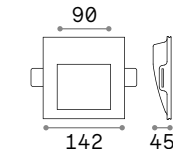

Soul

IP20 ХРУСТАЛЯ

55 mm
0,340 Kg/0,0009 m³

G9 Не включен - Рекомендуемая лампочка 209043

Мощнос.	Отделка	Код
max 40W	Прозрачн.	107691

55 mm
0,400 Kg/0,0008 m³

G9 Не включен - Рекомендуемая лампочка 209043

Мощнос.	Отделка	Код
max 40W	Прозрачн.	107707

Polka

IP20

65 mm
0,200 Kg/0,0025 m³

GU10 Не включен - Рекомендуемая лампочка 108292

Мощнос.	Материал	Отделка	Код
max 50W	Гипс	Белый	115597
	Алюминий	Латунь	115610
	Алюминий	Анти. Лату.	115580

115597

115610

115580

Walky

IP20 CRI ≥90 50.000 h ГИПС

100 x 100 mm
0,580 Kg/0,0009 m³

LED SMD AND DRIVER Включен

Мощнос.	Flux	CCT	Отделка	Код
1W	60 Lm	3000 K	Белый	249834

81 x 166 mm
0,580 Kg/0,0012 m³

LED SMD AND DRIVER Включен

Мощнос.	Flux	CCT	Отделка	Код
1W	60 Lm	3000 K	Белый	249827

142 x 172 mm
0,980 Kg/0,0023 m³

LED SMD AND DRIVER Включен

Мощнос.	Flux	CCT	Отделка	Код
1W	60 Lm	3000 K	Белый	249810