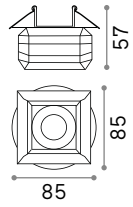

Soul

IP20 ХРУСТАЛЯ

55 mm
0,340 Kg/0,0009 m³

G9 Не включен - Рекомендуемая лампочка 209043

Мощнос.	Отделка	Код
max 40W	Прозрачн.	107691

55 mm
0,400 Kg/0,0008 m³

G9 Не включен - Рекомендуемая лампочка 209043

Мощнос.	Отделка	Код
max 40W	Прозрачн.	107707

Polka

IP20

65 mm
0,200 Kg/0,0025 m³

GU10 Не включен - Рекомендуемая лампочка 108292

Мощнос.	Материал	Отделка	Код
max 50W	Гипс	Белый	115597
	Алюминий	Латунь	115610
	Алюминий	Анти. Лату.	115580

115597

115610

115580

Walky

IP20 CRI ≥90 50.000 h ГИПС

100 x 100 mm
0,580 Kg/0,0009 m³

LED SMD AND DRIVER Включен

Мощнос.	Flux	CCT	Отделка	Код
1W	60 Lm	3000 K	Белый	249834

81 x 166 mm
0,580 Kg/0,0012 m³

LED SMD AND DRIVER Включен