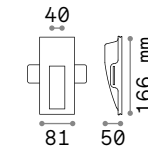

Soul

IP20 ХРУСТАЛЯ

55 mm
0,340 Kg/0,0009 m³

G9 Не включен - Рекомендуемая лампочка 209043

Мощнос.	Отделка	Код
max 40W	Прозрачн.	107691

55 mm
0,400 Kg/0,0008 m³

G9 Не включен - Рекомендуемая лампочка 209043

Мощнос.	Отделка	Код
max 40W	Прозрачн.	107707

Polka

IP20

65 mm
0,200 Kg/0,0025 m³

GU10 Не включен - Рекомендуемая лампочка 108292

Мощнос.	Материал	Отделка	Код
max 50W	Гипс	Белый	115597
	Алюминий	Латунь	115610
	Алюминий	Анти. Лату.	115580

115597

115610

115580

Walky

IP20 CRI ≥90 50.000 h ГИПС

100 x 100 mm
0,580 Kg/0,0009 m³

LED SMD AND DRIVER Включен

Мощнос.	Flux	CCT	Отделка	Код
1W	60 Lm	3000 K	Белый	249834

81 x 166 mm
0,580 Kg/0,0012 m³

LED SMD AND DRIVER Включен

Мощнос.	Flux	CCT	Отделка	Код
1W	60 Lm	3000 K	Белый	249827

142 x 172 mm
0,980 Kg/0,0023 m³

LED SMD AND DRIVER Включен

Мощнос.	Flux	CCT	Отделка	Код
1W	60 Lm	3000 K	Белый	249810