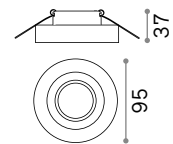

## Blues

IP20 СТЕКЛО

GU10 Не включен - Рекомендуемая лампочка 108292

Мощнос.	Отделка	Код
max 50W	Прозрачн.	083254
	Белый	113999
	Серый	113982

60 mm  
0,330 Kg/0,0012 m³  
К.во закупки 3 штуки

GU10 Не включен - Рекомендуемая лампочка 108292

Мощнос.	Отделка	Код
max 50W	Прозрачн.	114019

60 mm  
0,340 Kg/0,0012 m³  
К.во закупки 3 штуки

680