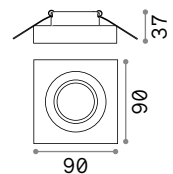

## Blues

IP20 СТЕКЛО

GU10 Не включен - Рекомендуемая лампочка 108292

Мощнос.	Отделка	Код
max 50W	Прозрачн.	083254
	Белый	113999
	Серый	113982

60 mm  
0,330 Kg/0,0012 m³  
К.во закупки 3 штуки

GU10 Не включен - Рекомендуемая лампочка 108292

Мощнос.	Отделка	Код
max 50W	Прозрачн.	114019

60 mm  
0,340 Kg/0,0012 m³  
К.во закупки 3 штуки

680

## Ska new

IP20 CRI ≥83 50.000 h PMMA

LED COB CREE Драйвер ON/OFF включен

Мощнос.	Угол	Flux	CCT	Отделка	Код
10 W	36°	1050 Lm	3000 K	Прозрачн.	255279
				Матовой	255286

65 mm  
0,300 Kg/0,0008 m³

255279

255286