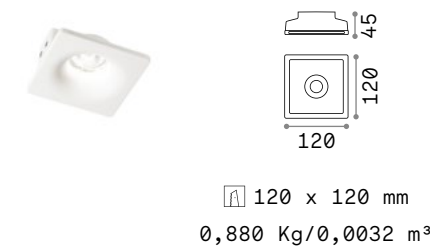

Bulbo new

IP20 СТАЛЬНОЙ

E27 Не включен - Рекомендуемая лампочка 101330

Мощнос.	Отделка	Код
max 60W	Белый	242651 <small>new</small>

Zephyr

IP20 ГИПС

GU10 Не включен - Рекомендуемая лампочка 108292

Мощнос.	Отделка	Код
max 35W	Белый	150284

GU10 Не включен - Рекомендуемая лампочка 108292

Мощнос.	Отделка	Код
max 35W	Белый	155722