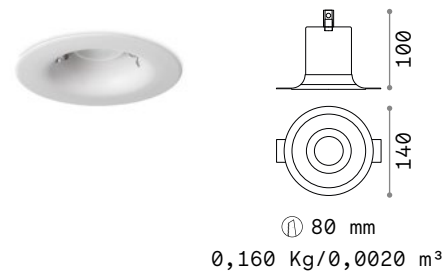

Bulbo new

IP20 СТАЛЬНОЙ

E27 Не включен - Рекомендуемая лампочка 101330

Мощнос.	Отделка	Код
max 60W	Белый	242651 <small>new</small>

Zephyr

IP20 ГИПС

GU10 Не включен - Рекомендуемая лампочка 108292

Мощнос.	Отделка	Код
max 35W	Белый	150284

GU10 Не включен - Рекомендуемая лампочка 108292

Мощнос.	Отделка	Код
max 35W	Белый	155722