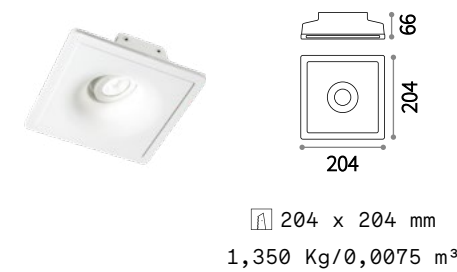

Bulbo new

IP20 СТАЛЬНОЙ

E27 Не включен - Рекомендуемая лампочка 101330

Мощнос.	Отделка	Код
max 60W	Белый	242651 <small>new</small>

Zephyr

IP20 ГИПС

GU10 Не включен - Рекомендуемая лампочка 108292

Мощнос.	Отделка	Код
max 35W	Белый	150284

GU10 Не включен - Рекомендуемая лампочка 108292

Мощнос.	Отделка	Код
max 35W	Белый	155722