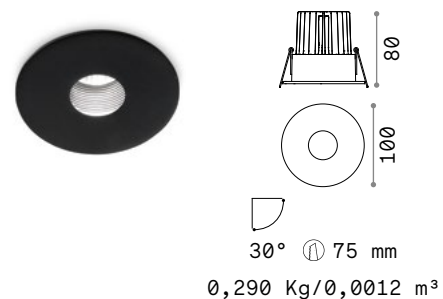

# Room-33 new

Источник	LED COB	CRI	≥80
Мощность	11W	UGR	<13
Драйвер	On/Off	Длительность ЛЕД	50.000 h
включен		Класса изоляции	II
Драйверы	No	IP	44
доступны		Материал	Алюминий
MacAdam	SDCM 3	Гарантия	5 лет
ССТ	2700 K		

LED COB Драйвер ON/OFF включен

Мощнос.	Угол	Flux	ССТ	Отделка	Код	
11W	20°	930 Lm	2700 K	Белый	251943	new
				Чёрный	251950	new

LED COB Драйвер ON/OFF включен

Мощнос.	Угол	Flux	ССТ	Отделка	Код	
11W	20°	930 Lm	2700 K	Белый	251967	new
				Чёрный	251981	new