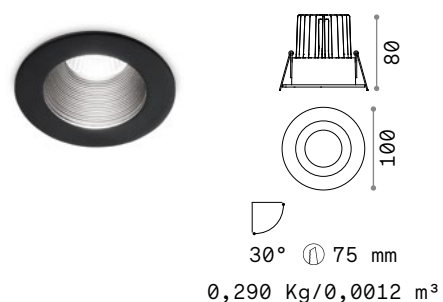

LED COB Драйвер ON/OFF включен

Мощнос.	Угол	Flux	ССТ	Отделка	Код	
11W	20°	930 Lm	2700 K	Белый	251943	new
				Чёрный	251950	new

LED COB Драйвер ON/OFF включен

Мощнос.	Угол	Flux	ССТ	Отделка	Код	
11W	20°	930 Lm	2700 K	Белый	251967	new
				Чёрный	251981	new