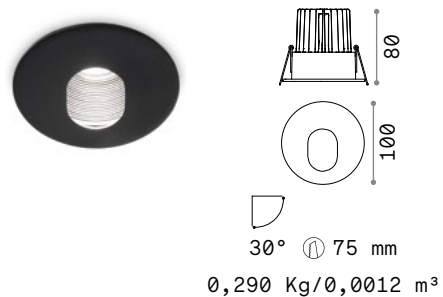

# Room-33 new

Источник	LED COB	CRI	≥80
Мощность	11W	UGR	<13
Драйвер	On/Off	Длительность ЛЕД	50.000 h
включен		Класса изоляции	II
Драйверы	No	IP	44
доступны		Материал	Алюминий
MacAdam	SDCM 3	Гарантия	5 лет
ССТ	2700 K		

LED COB Драйвер ON/OFF включен

Мощнос.	Угол	Flux	ССТ	Отделка	Код	
11W	20°	930 Lm	2700 K	Белый	251943	new
				Чёрный	251950	new

LED COB Драйвер ON/OFF включен

Мощнос.	Угол	Flux	ССТ	Отделка	Код	
11W	20°	930 Lm	2700 K	Белый	251967	new
				Чёрный	251981	new