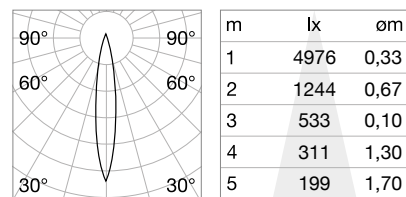

LED COB Драйвер ON/OFF включен

Мощнос.	Угол	Flux	ССТ	Отделка	Код	
11W	20°	930 Lm	2700 K	Белый	251998	new
				Чёрный	252018	new

CRI≥80 9W 20° 930Lm 2700K

CRI≥80 9W 20° 930Lm 2700K

CRI≥80 9W 20° 930Lm 2700K