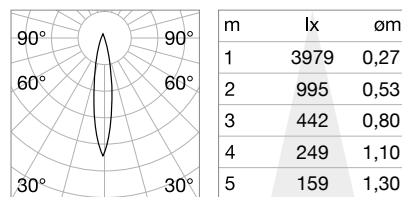

LED COB Драйвер ON/OFF включен

Мощнос.	Угол	Flux	ССТ	Отделка	Код	
11W	20°	930 Lm	2700 K	Белый	251943	new
				Чёрный	251950	new

LED COB Драйвер ON/OFF включен

Мощнос.	Угол	Flux	ССТ	Отделка	Код	
11W	20°	930 Lm	2700 K	Белый	251967	new
				Чёрный	251981	new

LED COB Драйвер ON/OFF включен

Мощнос.	Угол	Flux	ССТ	Отделка	Код	
11W	20°	930 Lm	2700 K	Белый	251998	new
				Чёрный	252018	new

CRI≥80 9W 20° 930Lm 2700K

CRI≥80 9W 20° 930Lm 2700K

CRI≥80 9W 20° 930Lm 2700K