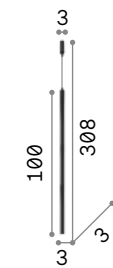

IP20

0,670 Kg / 0,0036 m³
LED 11,5W / 1000 Lm / 51°

142906 Белый
164878 Хром
142913 Чёрный