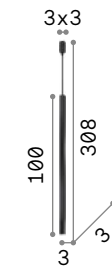

IP20

0,860 Kg / 0,0036 m³
LED 11,5W / 1000 Lm / 51°

194172 Белый
194196 Чёрный