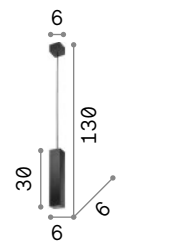

Sky new

Потолочная чаша и рассеиватель из лакированного металла матовой краски или окрашенного золотистой или серебрянной фольгой.

LED Лампочки LED GU10 5W 3000 K включены. Код **108292**

126906 126913 136936 259017 170596

IP20
0,950 Kg / 0,0043 m³
GU10 max 1x28W

126906 Белый
 126913 Чёрный
 136936 Золото
 259017 Мато. Лат. new
 170596 Кортен

3000 K
 400 Lm
108292

P. 303 P. 374 P. 619

Ultrathin

Потолочная чаша и рассеиватель из лакированного металла хромированной или матовой белой или чёрной краски. Электрический провод из ткани.