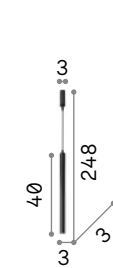

194172 Белый
 194196 Чёрный

IP20

0,460 Kg / 0,0036 m³
LED 11,5W / 1000 Lm / 51°

156682 Белый
 187662 Хром
 156699 Чёрный

IP20

0,450 Kg / 0,0019 m³
LED 11,5W / 1000 Lm / 51°

194189 Белый
 194202 Чёрный