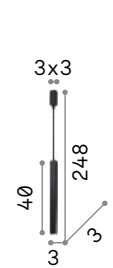

IP20
0,950 Kg / 0,0043 m³
GU10 max 1x28W

126906 Белый
 126913 Чёрный
 136936 Золото
 259017 Мато. Лат. new
 170596 Кортен

3000 K
 400 Lm
108292

P. 303 P. 374 P. 619

Ultrathin

Потолочная чаша и рассеиватель из лакированного металла хромированной или матовой белой или чёрной краски. Электрический провод из ткани.

LED Светодиодный источник света 3000 K, 30.000 часов продолжительности службы.

IP20

0,670 Kg / 0,0036 m³
LED 11,5W / 1000 Lm / 51°

142906 Белый
 164878 Хром
 142913 Чёрный

IP20

0,860 Kg / 0,0036 m³
LED 11,5W / 1000 Lm / 51°

194172 Белый
 194196 Чёрный

IP20

0,460 Kg / 0,0036 m³
LED 11,5W / 1000 Lm / 51°

156682 Белый
 187662 Хром
 156699 Чёрный

IP20

0,450 Kg / 0,0019 m³
LED 11,5W / 1000 Lm / 51°

194189 Белый
 194202 Чёрный