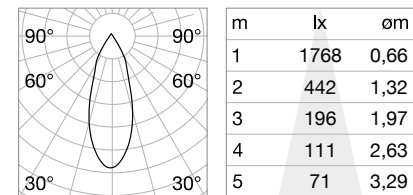

Nova ^{new}

Источник	LED COB	CRI	≥90
Мощность	12W / 30W	Длительность ЛЕД	30.000 h
Драйвер	On/Off	Класса изоляции	II
включен		IP	20
Драйверы	1-10V / DALI / Push	Материал	Алюминий
доступны		Гарантия	5 лет
ССТ	3000 K / 4000 K		

0,550 Kg/0,0016 m³

LED COB PHILIPS Драйвер ON/OFF включен - UGR <19

Мощнос.	Угол	Флюкс	ССТ	Отделка	Код
12W	38°	1000 Lm	3000 K	Белый	248165
				Чёрный	248189
			4000 K	Белый	267937
				Чёрный	267920

new

new

DIMMABLE DRIVER* Не включен/Аксессуары

Мощнос.	Output	Размер	Код	
1-10V	15W	300 mA	167 x 41 x 31 mm	243993
DALI	12W	300 mA	135 x 30 x 20 mm	243986

1,160 Kg/0,0039 m³

LED COB PHILIPS Драйвер ON/OFF включен - UGR <22

Мощнос.	Угол	Флюкс	ССТ	Отделка	Код
30W	38°	3150 Lm	3000 K	Белый	248172
				Чёрный	248196
			4000 K	Белый	267951
				Чёрный	267944

new

new

DIMMABLE DRIVER* Не включен/Аксессуары

Мощнос.	Output	Размер	Код	
1-10V / Push	30W	750 mA	167 x 41 x 32 mm	248370
DALI / Push	36W	700 mA	167 x 39 x 30 mm	248592

LENS

Модель	Включен	Необходимый	Угол	Код
Nova 12W	Нет	Нет	15°	244013
Nova 30W	Нет	Нет	15°	248608

CRI≥90 12W 38° 1000Lm 3000K