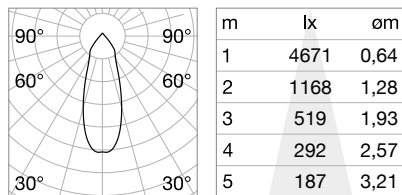

CRI≥90 30W 38° 3150Lm 3000K

* Необходимо заказать диммируемые блоки питания вместе с изделием, и они уже будут включены в комплекте с приборами на замену блоков питания on-off.