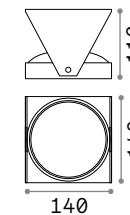

Channel

□ IP20 АЛЮМИНИЙ

GU10 Лампочки LED GU10 13W 3000 K включены. Код 189031

Мощнос.	Отделка	Код
max 13W	Чёрный	203140

0,490 Kg/0,0037 m³