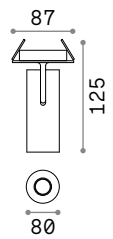

Play new

□ IP20 CRI ≥90 50.000 h АЛЮМИНИЙ

LED COB AND DRIVER Включен

Мощнос.	Угол	Флюкс	ССТ	Отделка	Код	
7W	17°	520 Lm	3000 K	Белый	258270	new
				Чёрный	268088	new

90° 355° 45 mm
0,220 Kg/0,0014 m³

Channel

□ IP20 АЛЮМИНИЙ

GU10 Лампочки LED GU10 13W 3000 K включены. Код 189031

Мощнос.	Отделка	Код
max 13W	Чёрный	203140

0,490 Kg/0,0037 m³

GU10 Лампочки LED GU10 5W 3000 K включены. Код 108292

Мощнос.	Отделка	Код
max 7W	Чёрный	203133

0,170 Kg/0,0017 m³