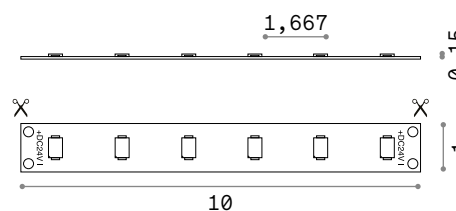

Tesi ^{new}

Гибкая лента из стали для установки из стены на стену, использована как поддержка для установления светодиодных лент для непрямого освещения. У неё максимальная длина 5 метров и благодаря её минимальной секции она исчезает внутри места, чтобы гарантировать результат высокого формального порядка. Она является идеальной для исторических и архитектурных мест уже сильно персонализированных.

STRIP LED SUPPORT

Длина	Вес	Объём	Отделка	Код
5000 mm	0,35 Kg	0,0234 m³	Стальной	258300

new

STRIP LED AND DRIVER Не включен/Необходимый - Страница 816

RECOMMENDED STRIP LED AND DRIVER

STRIP LED SMD 2835 60 LED/m CRI ≥85

Мощнос.	IP	Flux	CCT	Длина	Код
13W/m	IP20	1100 Lm/m	2700 K	3000 mm	253824
		1200 Lm/m	3000 K	5000 mm	183336
1270 Lm/m	4000 K	3000 K	3000 mm	253831	
			5000 mm	124032	
			3000 mm	253855	
5000 mm	124049				

DRIVER ON/OFF

Driver	Мощнос.	Output	Клас.	Размер	Код
On-Off	30 W	24 Vdc	□	140x45x28 mm	124070
	60 W	24 Vdc	□	166x50x33 mm	124087
	100 W	24 Vdc	⊕	127x97x30 mm	124100
	150 W	24 Vdc	⊕	159x97x30 mm	124117
	200 W	24 Vdc	⊕	215x115x30 mm	153001