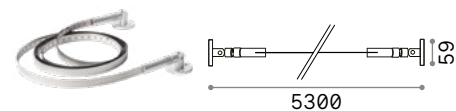

Tesi ^{new}

Гибкая лента из стали для установки из стены на стену, использована как поддержка для установления светодиодных лент для непрямого освещения. У неё максимальная длина 5 метров и благодаря её минимальной секции она исчезает внутри места, чтобы гарантировать результат высокого формального порядка. Она является идеальной для исторических и архитектурных мест уже сильно персонализированных.

STRIP LED SUPPORT

Длина	Вес	Объём	Отделка	Код
5000 mm	0,35 Kg	0,0234 m³	Стальной	258300

new

STRIP LED AND DRIVER Не включен/Необходимый - Страница 816

RECOMMENDED STRIP LED AND DRIVER

STRIP LED SMD 2835 60 LED/m CRI ≥85

Мощнос.	IP	Flux	CCT	Длина	Код
13W/m	IP20	1100 Lm/m	2700 K	3000 mm	253824
		1200 Lm/m	3000 K	5000 mm	183336
1270 Lm/m	4000 K	3000 K	3000 mm	253831	
			5000 mm	124032	
			3000 mm	253855	
5000 mm	124049				