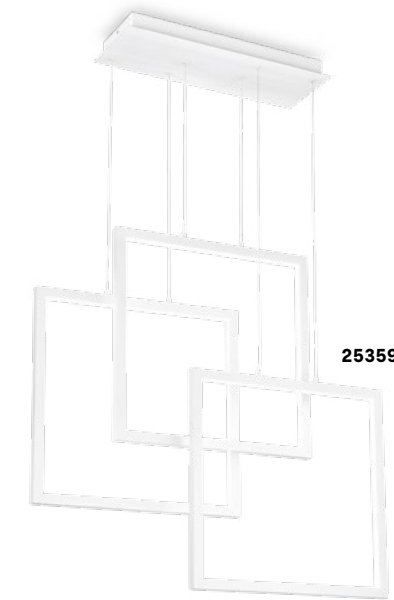

Frame ^{new}

Основание и арматура из металла матовой белой или чёрной краски. Рассеиватели из пластикового материала опала цвета. Тросики регулируются по длине. Излучает прямой свет.

LED Светодиодный источник света 3000 К, 30.000 часов продолжительности службы.

269337

253596

<p>IP20</p> <p>3,500 Kg / 0,1050 m³ LED 82W / 8000 Lm</p>	<p>IP20</p> <p>4,270 Kg / 0,0689 m³ LED 80W / 8600 Lm</p>	<p>IP20</p> <p>4,300 Kg / 0,2100 m³ LED 93W / 9600 Lm</p>

269351 Белый new 253596 Белый new 253589 Белый new
269337 Чёрный new 269375 Чёрный new 269382 Чёрный new