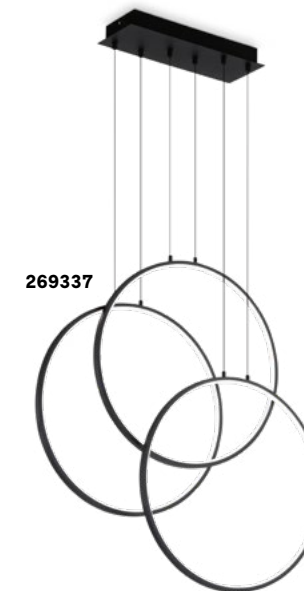

Frame ^{new}

Основание и арматура из металла матовой белой или чёрной краски. Рассеиватели из пластикового материала опала цвета. Тросики регулируются по длине. Излучает прямой свет.

LED Светодиодный источник света 3000 К, 30.000 часов продолжительности службы.

269337

253596

<p>IP20</p> <p>3,500 Kg / 0,1050 m³ LED 82W / 8000 Lm</p>	<p>IP20</p> <p>4,270 Kg / 0,0689 m³ LED 80W / 8600 Lm</p>	<p>IP20</p> <p>4,300 Kg / 0,2100 m³ LED 93W / 9600 Lm</p>

269351 Белый new 253596 Белый new 253589 Белый new
269337 Чёрный new 269375 Чёрный new 269382 Чёрный new