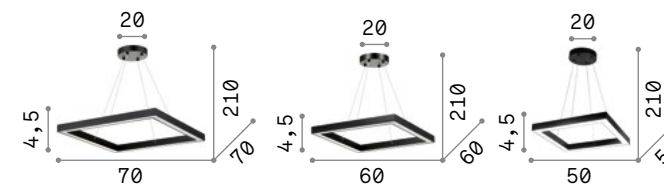

## Oracle Square

Потолочная чаша и корпус света из алюминия порошковой окраски белого или чёрного цвета. Рассеиватель из пластикового материала опала цвета. Источник света встроенными ЛЕД.

**LED** Светодиодный источник света 3000 К, 30.000 часов продолжительности службы.