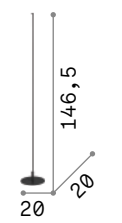

Yoko new

Основание и арматура из металла матовой краски. Рассеиватель из опалового поликарбоната. Провод из ПВХ с розеткой-штепселем. Цвета: белый или чёрный.

LED Светодиодный источник света 3000 К, 17.500 часов продолжительности службы.

ON OFF Светильник снабжен выключателем.

258874

258904

IP20

1,650 Kg / 0,1101 m³
LED 17W / 1500 Lm

258874 Белый new
258904 Чёрный new

P. 067

P. 457