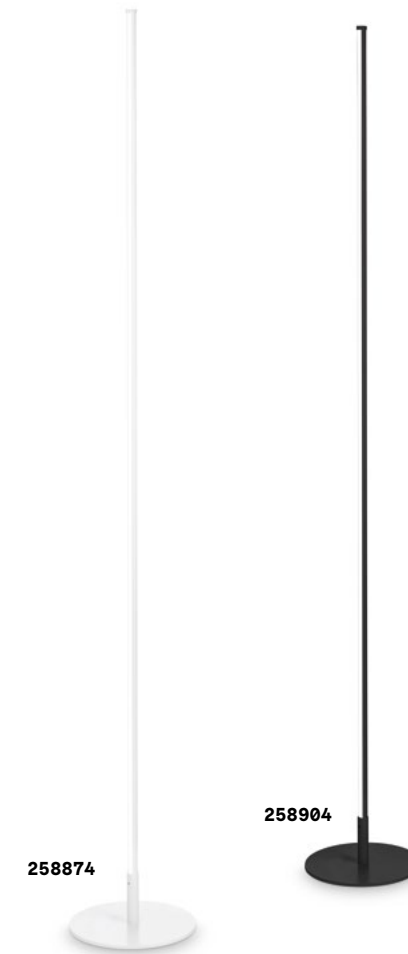

Yoko new

Основание и арматура из металла матовой краски. Рассеиватель из опалового поликарбоната. Провод из ПВХ с розеткой-штепселем. Цвета: белый или чёрный.

LED Светодиодный источник света 3000 К, 17.500 часов продолжительности службы.

ON OFF Светильник снабжен выключателем.

258874

258904

IP20

1,650 Kg / 0,1101 m³
LED 17W / 1500 Lm

258874 Белый new
258904 Чёрный new

P. 067

P. 457