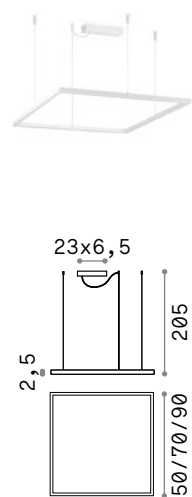

Oracle Slim new

Подвесной артикул с тонкой арматурой из алюминия белой или матовой чёрной краски и с опаловым рассеивателем из поликарбоната. Доступный в круглой или квадратной модели в трёх разных размерах. Встроенные ЛЕД; доступный в температуре цвета 3000К и 4000К для круглой модели; CRI ≥ 80; срок службы светодиода 17.500 часов; степень защиты IP20, класс изоляции II.

Размер	Вес	Объём	Мощнос.	Flux	CCT	Отделка	Код
ø 50 cm	1,400 Kg	0,0130 m³	30 W	2350 Lm	3000 K	Белый	229461
					3000 K	Чёрный	229492
					4000 K	Белый	269856 <small>new</small>
ø 70 cm	1,660 Kg	0,0252 m³	35 W	3050 Lm	3000 K	Белый	229485
					3000 K	Чёрный	229515
ø 90 cm	1,800 Kg	0,0652 m³	51 W	4060 Lm	4000 K	Белый	269863 <small>new</small>
					3000 K	Белый	229478
					3000 K	Чёрный	229508
				4280 Lm	4000 K	Белый	269870 <small>new</small>

LED SMD Драйвер ON/OFF включ.

Размер	Вес	Объём	Мощнос.	Flux	CCT	Отделка	Код
50x50 cm	1,730 Kg	0,0422 m³	33 W	2650 Lm	3000 K	Белый	259154 <small>new</small>
						Чёрный	259161 <small>new</small>
70 x 70 cm	2,000 Kg	0,0819 m³	41 W	3300 Lm	3000 K	Белый	259178 <small>new</small>
90 x 90 cm	2,100 Kg	0,1317 m³	51 W	4100 Lm	3000 K	Чёрный	259185 <small>new</small>
						Белый	259192 <small>new</small>
						Чёрный	259208 <small>new</small>