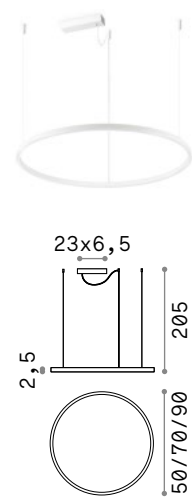

Oracle Slim new

Подвесной артикул с тонкой арматурой из алюминия белой или матовой чёрной краски и с опаловым рассеивателем из поликарбоната. Доступный в круглой или квадратной модели в трёх разных размерах. Встроенные ЛЕД; доступный в температуре цвета 3000К и 4000К для круглой модели; CRI ≥ 80; срок службы светодиода 17.500 часов; степень защиты IP20, класс изоляции II.

Источник	LED SMD	CRI	≥80
Мощность	30W/51W	Длительность	17.500 h
Драйвер включен	On/Off	ЛЕД	
Драйверы доступны	No	Класса изоляции	II
Угол CCT	115°	IP	20
	3000 K / 4000 K	Материал	Алюминий

LED SMD Драйвер ON/OFF включ.

Размер	Вес	Объём	Мощнос.	Flux	CCT	Отделка	Код
ø 50 cm	1,400 Kg	0,0130 m³	30 W	2350 Lm	3000 K	Белый	229461
					3000 K	Чёрный	229492
					4000 K	Белый	269856 new
ø 70 cm	1,660 Kg	0,0252 m³	35 W	3050 Lm	3000 K	Белый	229485
					3000 K	Чёрный	229515
ø 90 cm	1,800 Kg	0,0652 m³	51 W	4060 Lm	4000 K	Белый	269863 new
					3000 K	Белый	229478
					3000 K	Чёрный	229508
				4280 Lm	4000 K	Белый	269870 new