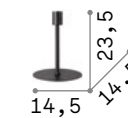

ON / **OFF** Светильник снабжен выключателем.

259918 259949 259925 259956 260068 260075 260082

IP20

1,130 Kg / 0,0055 m³
E27 max 1x 60W

259918 Белый new 259864 Белый
259949 Никель new 259895 Никель
259925 Чёрный new 259871 Чёрный
259956 Золото new 259901 Золото

3000 K
810 Lm
123899

IP20

0,680 Kg / 0,0061 m³
E27 max 1x 60W

new 260433 Белый new 260327 Белый
new 270005 Чёрный new 269986 Чёрный
new 260440 Бежевый new 260334 Бежевый

3000 K
810 Lm
123899

0,023 Kg / 0,0238 m³