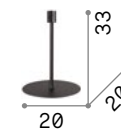

ON / **OFF** Светильник снабжен выключателем.

259918 259949 259925 259956 260068 260075 260082

IP20

1,130 Kg / 0,0055 m³
E27 max 1x 60W

259918 Белый new 259864 Белый
259949 Никель new 259895 Никель
259925 Чёрный new 259871 Чёрный
259956 Золото new 259901 Золото