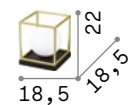

**ON/OFF** Светильник снабжен выключателем.

P. 080 P. 328

IP20

1,320 Kg / 0,0199 m³  
E14 max 1x 40W

251127 ■ Латунь new 259222 ■ Латунь new

3000 K  
360 Lm  
101217

IP20

0,750 Kg / 0,0084 m³  
G9 max 1x 28W