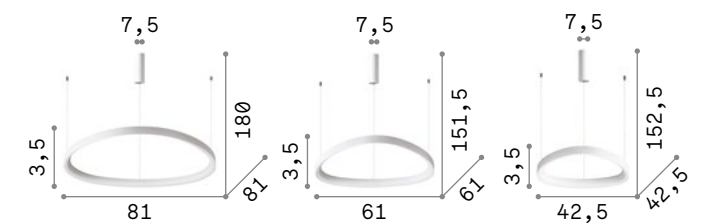

Gemini **new**

Потолочная чаша и плафон из металла порошковой окраски или лакированного. Рассеиватель из поликарбоната опала цвета. Провод из прозрачного ПВХ. Доступный в белой, чёрной или почищенной античной латуни краске.

LED Светодиодный источник света 3000 К, 30.000 часов продолжительности службы.

IP20	IP20	IP20
2,060 Kg / 0,0774 m³ LED 60W / 6200 Lm	1,710 Kg / 0,0462 m³ LED 48W / 4950 Lm	1,290 Kg / 0,0230 m³ LED 38W / 3900 Lm