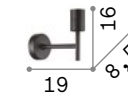

USB Артикул с встроенным выходом USB в моделях: **259819, 259826, 259833 и 259857**.

IP20

0,900 Kg / 0,0063 m³
E27 max 1x60W + LED 3W / 220 Lm

IP20

0,370 Kg / 0,0032 m³
E27 max 1x60W

0,023 Kg / 0,0238 m³

0,012 Kg / 0,0180 m³