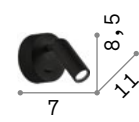

ON OFF Светильник снабжен выключателем.

260600

260631

260617

260624

■ IP20

■ IP20

0,180 Kg / 0,0008 m³
LED 3,5W / 220 Lm